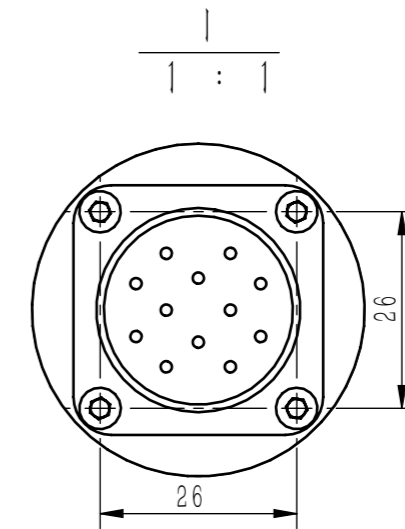

视图 G

						装配体			BWOHAI
						DZB400真空泵			
标记	处数	分区	更改文件号	签名	年、月、日	阶段标记	重量	比例	131403A
设计			标准化				67.641	1:4.5	
校对			审定						
审核			批准			共 2 张	第 2 张		