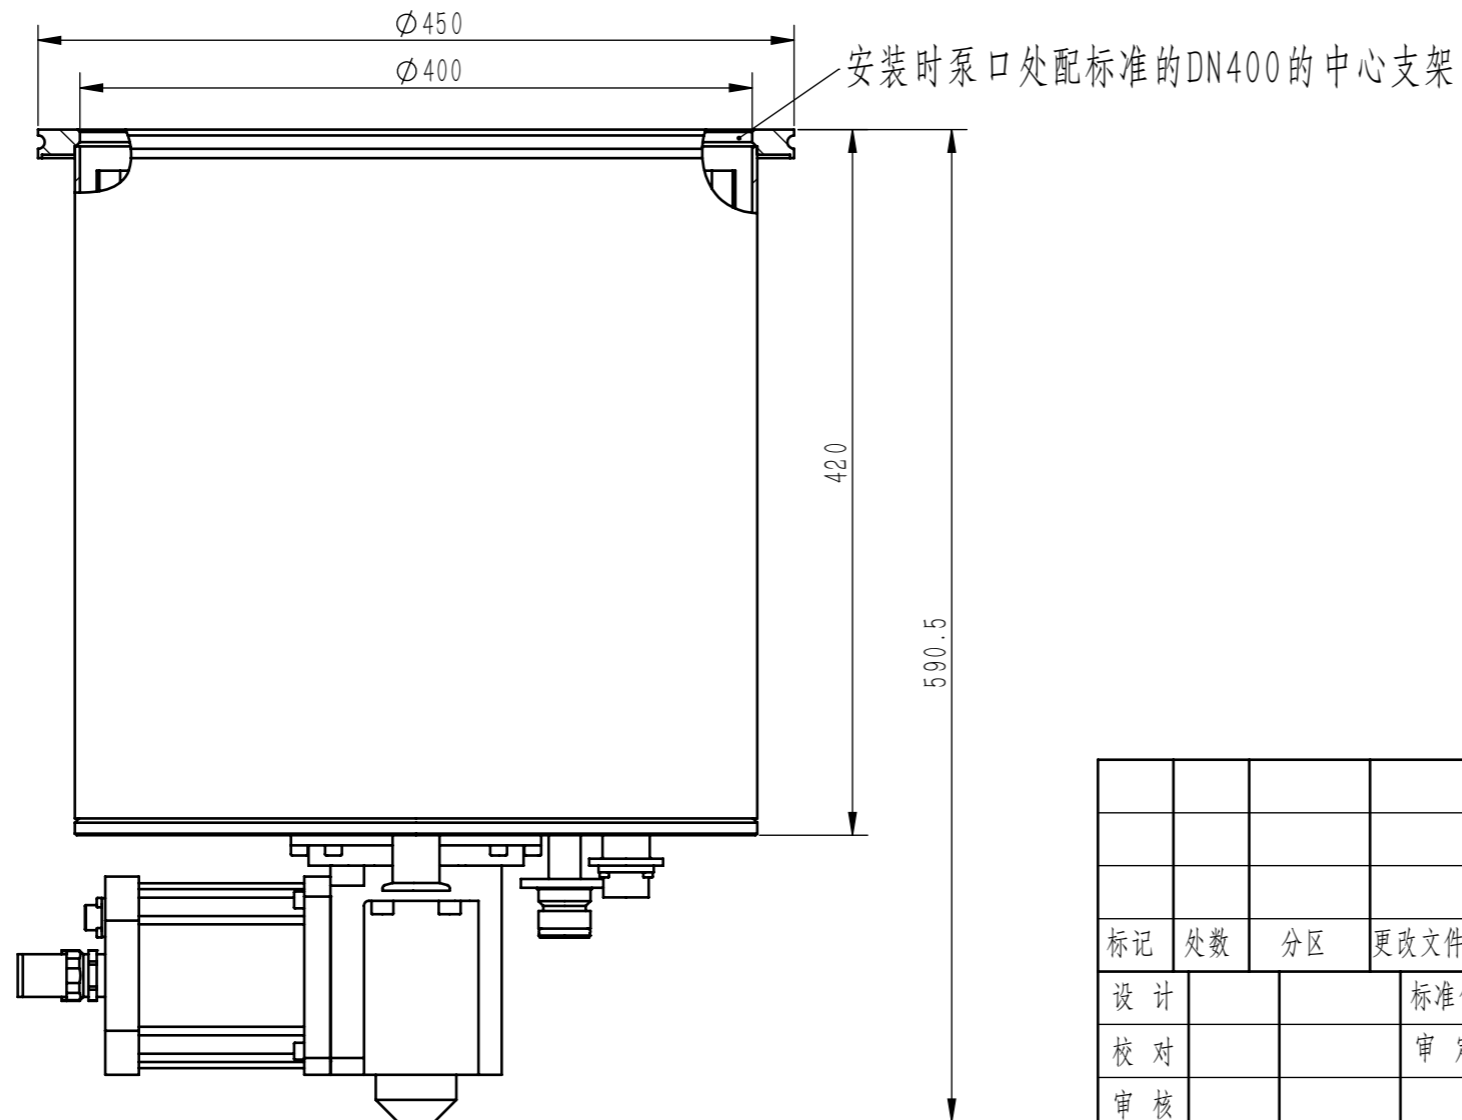

视图 G

						装配体			BWOHAI
						DZB400真空泵			
标记	处数	分区	更改文件号	签名	年、月、日	阶段标记	重量	比例	131403A
设计			标准化				67.641	1:4.5	
校对			审定						
审核			批准			共 2 张	第 2 张		