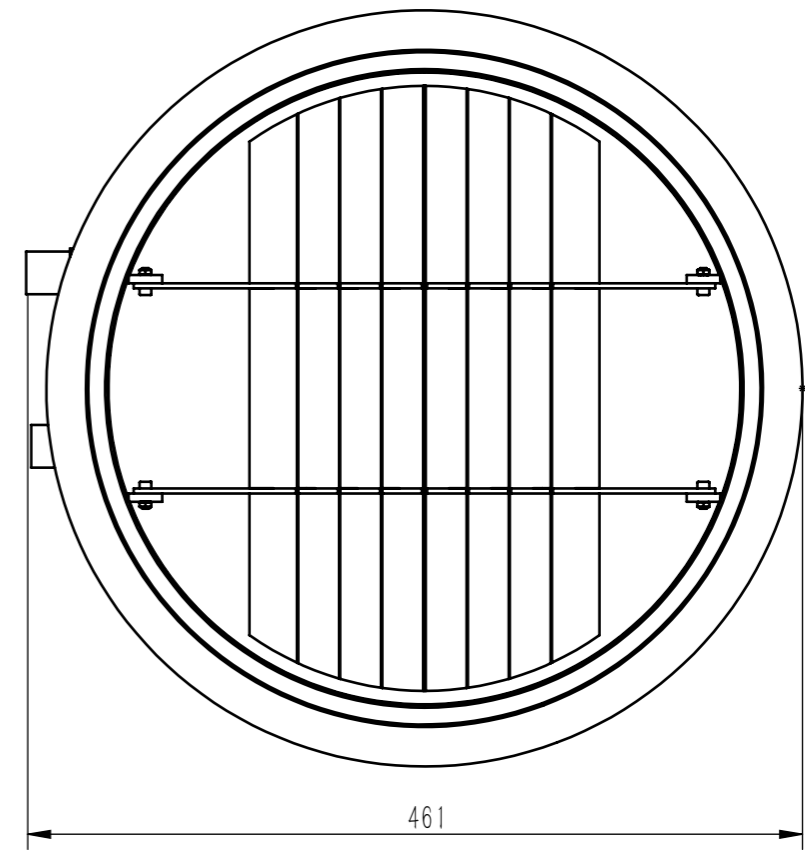

视图 G

						装配体			BWOHAI
						DZB400真空泵			
标记	处数	分区	更改文件号	签名	年、月、日	阶段标记	重量	比例	131403A
设计			标准化				67.641	1:4.5	
校对			审定						
审核			批准			共 2 张	第 2 张		